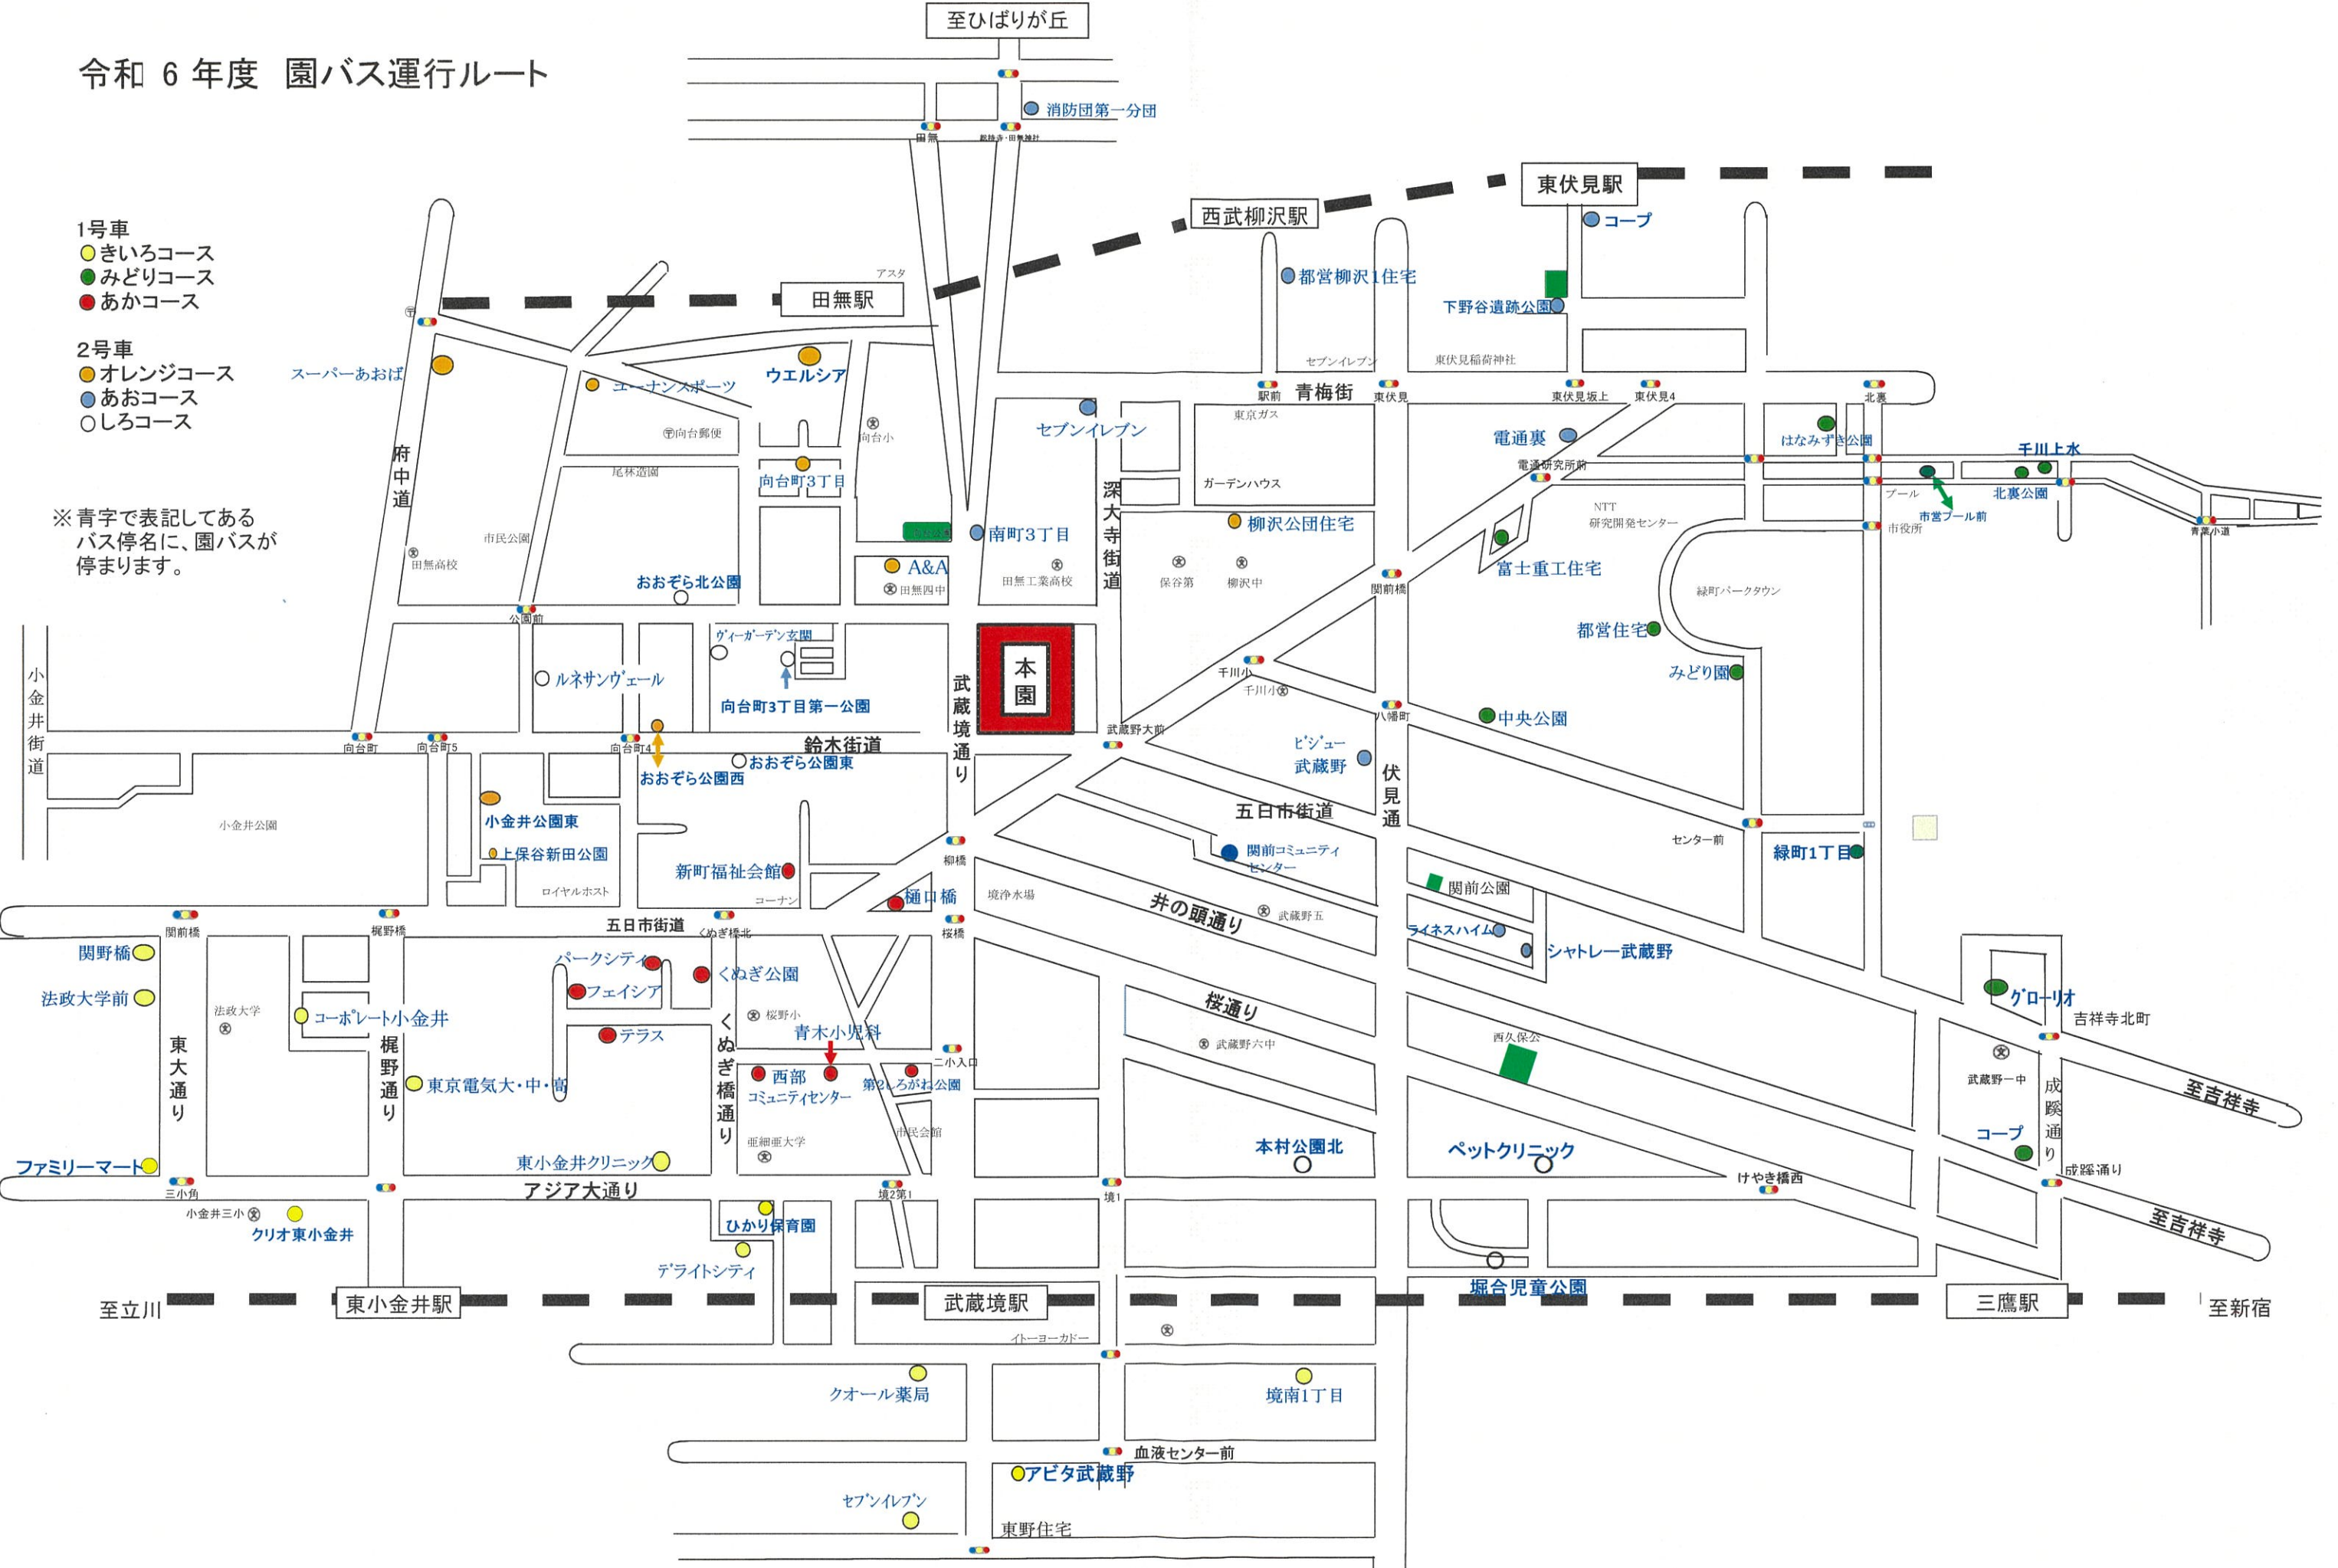

# 令和6年度 園バス運行ルート

- 1号車  
 ● きいろコース  
 ● みどりコース  
 ● あかコース
- 2号車  
 ● オレンジコース  
 ● あおコース  
 ○ しろコース

※ 青字で表記してあるバス停名に、園バスが停まります。

至立川 | 東小金井駅 | 武蔵境駅 | 堀合児童公園 | 三鷹駅 | 至新宿

# 令和6年度 通園バス時刻表

2024/9/1 改正

## きいろコース (1号車)

	登園時刻	降園時刻 (午前保育)	(一日保育)
幼稚園	7時40分	11時35分	13時50分
境南1丁目	50分	45分	14時00分
アビタ武蔵野	53分	48分	03分
セブンイレブン	57分	52分	07分
クオール薬局	8時02分	57分	12分
ひかり保育園	05分	12時00分	15分
デライトシティ	07分	02分	17分
クリオ東小金井	12分	07分	22分
ファミリーマート	14分	09分	24分
法政大学前	15分	10分	25分
関野橋	16分	11分	26分
コーポレート小金井	18分	13分	28分
東京電機大・中・高	20分	15分	30分
東小金井クリニック	23分	18分	33分
幼稚園	8時33分	12時28分	14時43分

## あかコース (1号車)

	登園時刻	降園時刻 (午前保育)	(一日保育)
幼稚園	9時14分	13時09分	15時24分
樋口橋	19分	14分	29分
第2しろがね公園	24分	19分	34分
青木小児科	26分	21分	36分
西部コミュニティセンター	27分	22分	37分
テラス	30分	25分	40分
フェイシア	31分	26分	41分
パークシティ	33分	28分	43分
くぬぎ公園	35分	30分	45分
新町福祉会館	38分	33分	48分
幼稚園	9時45分	13時40分	15時55分